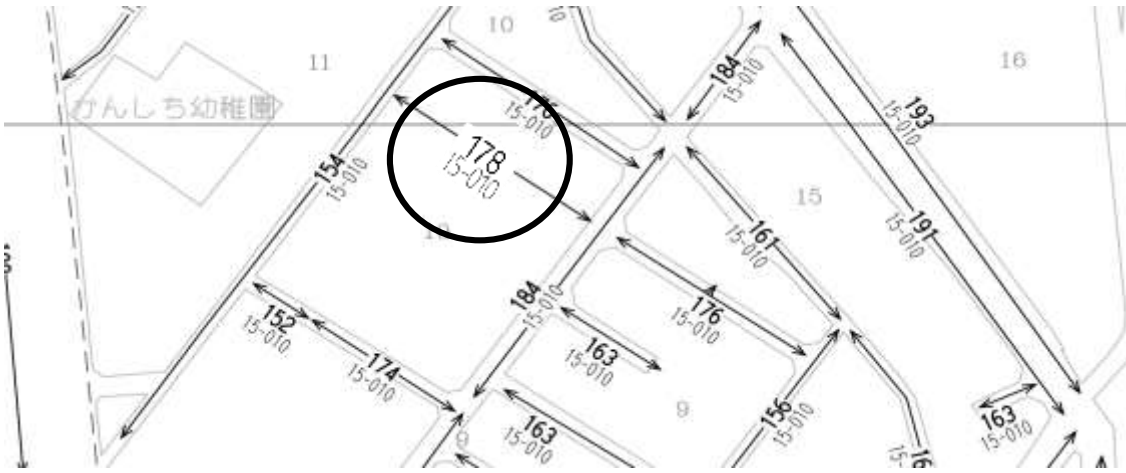

平成30基準年度固定資産税路線価図正誤表

(江戸川区)

| 図面番号     | 訂正位置 |
|----------|------|
| No.81 左側 | 上    |

正

誤