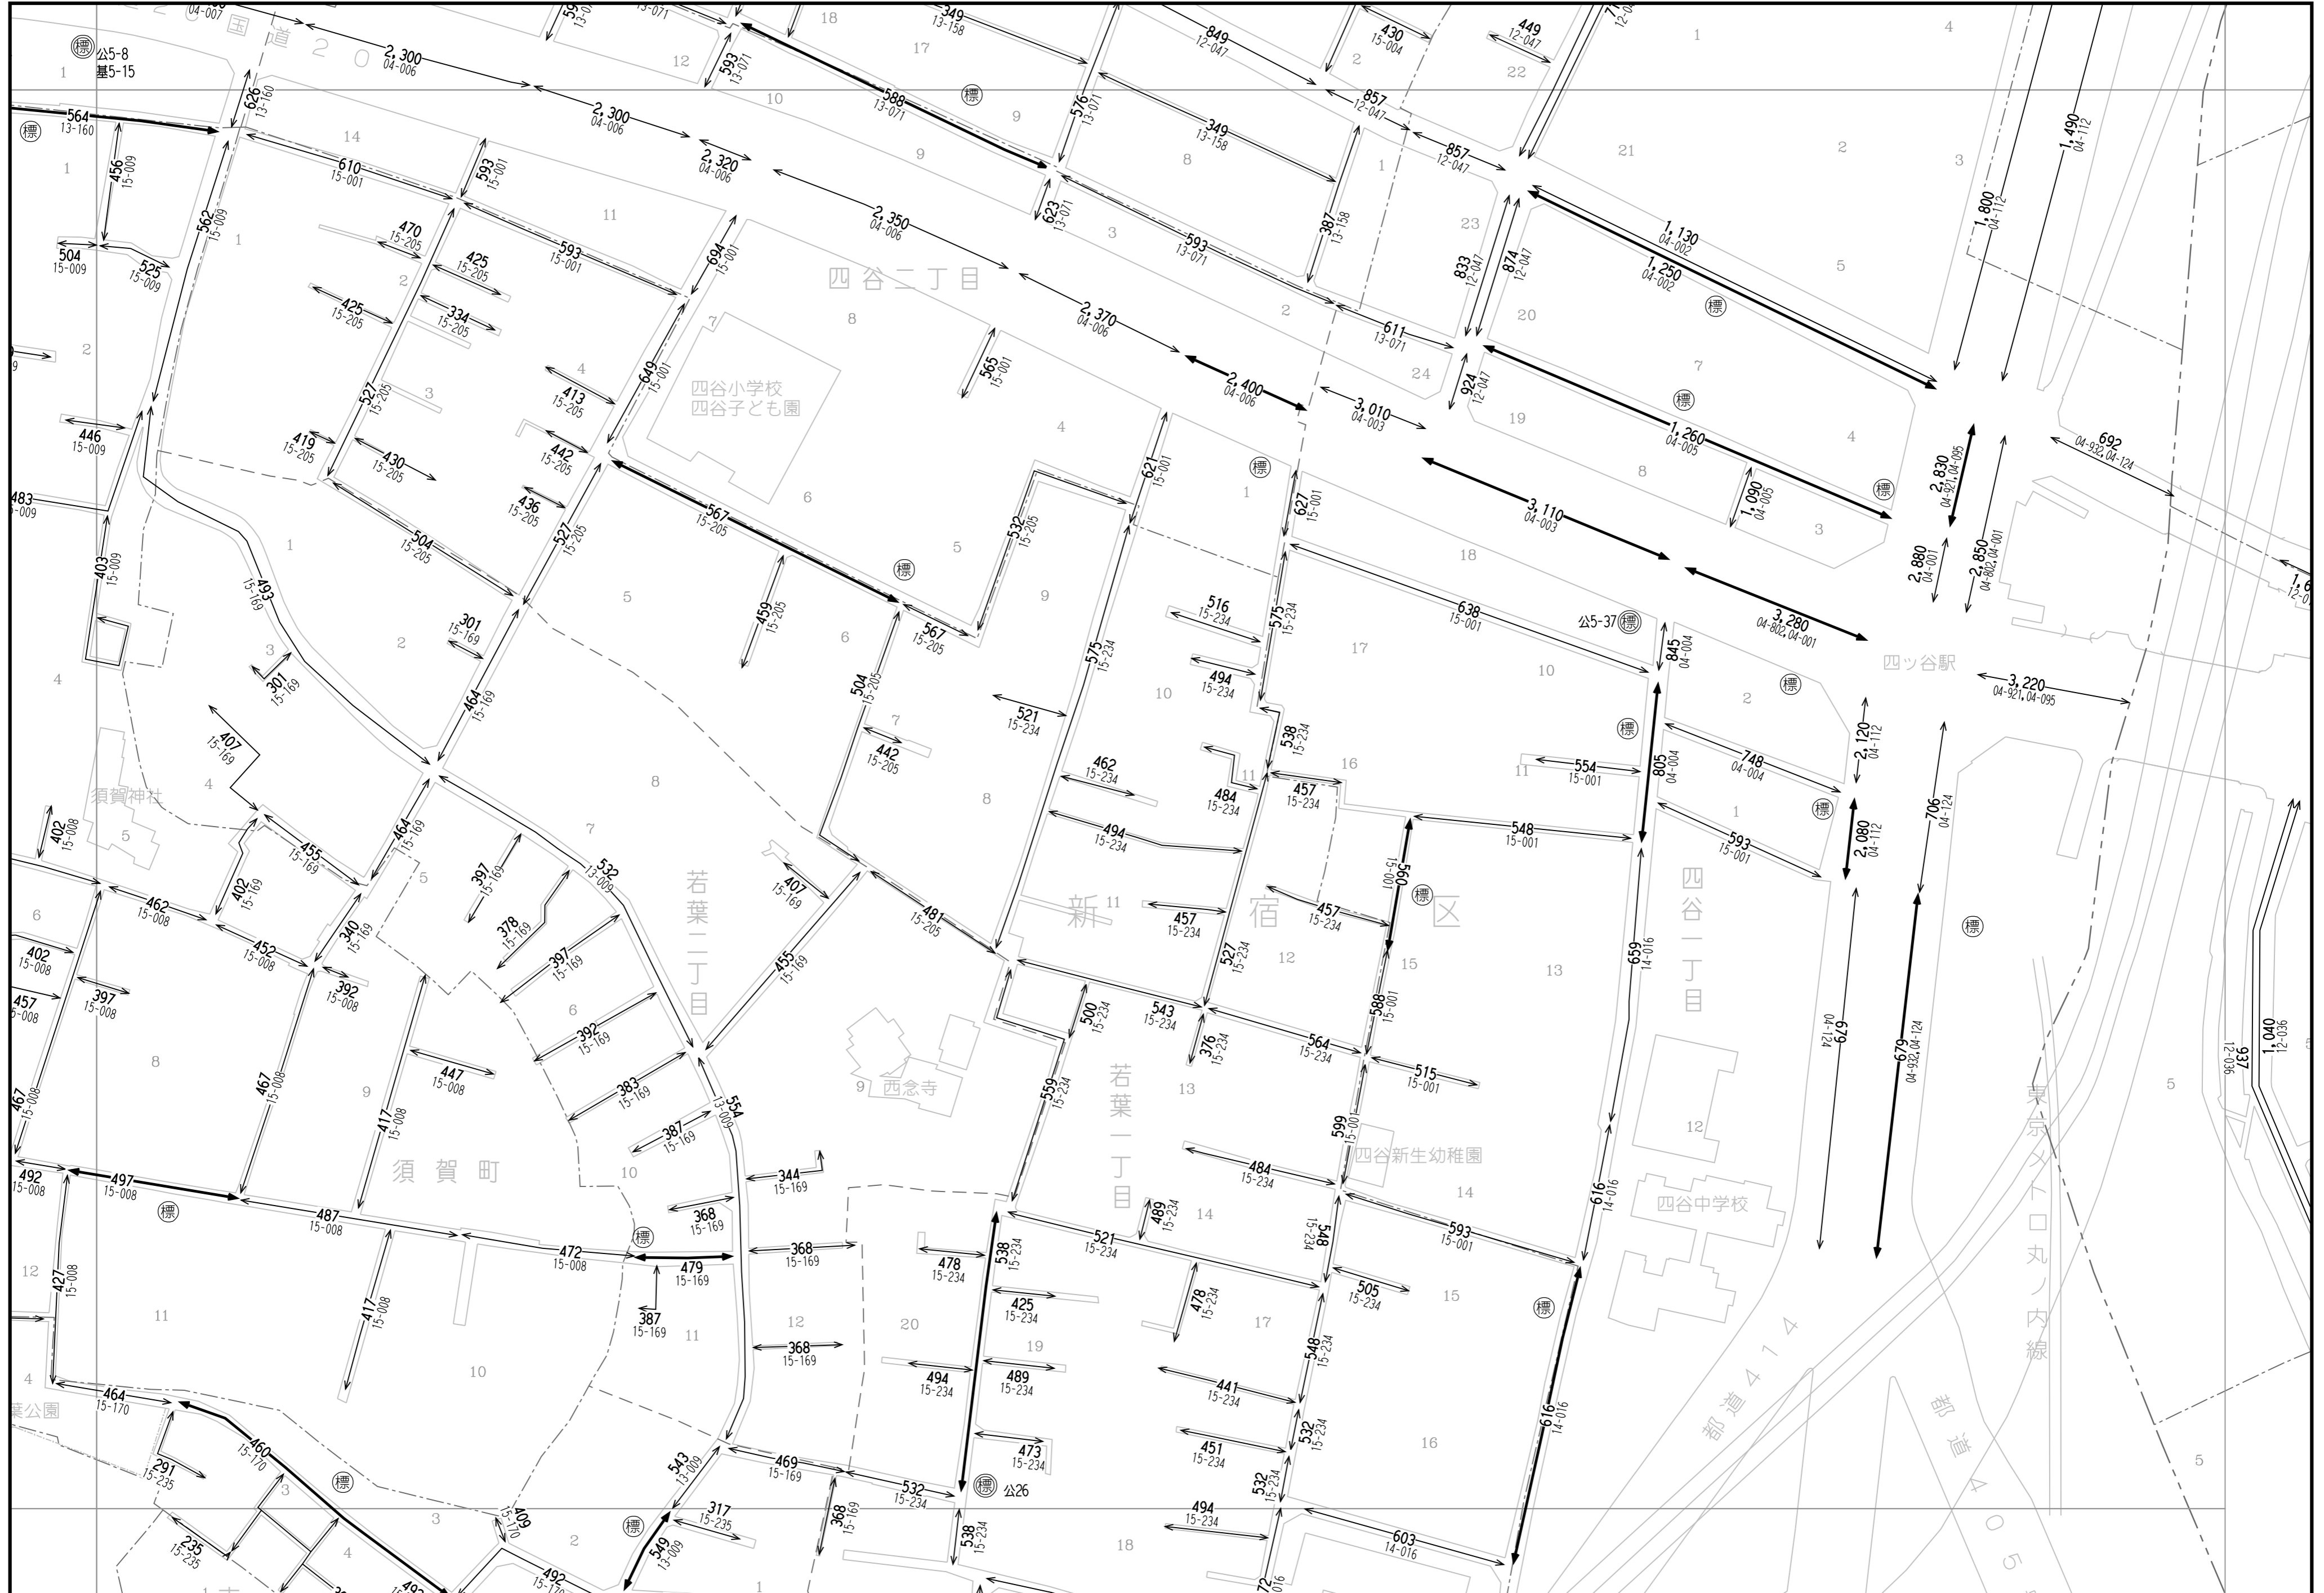

55	56	57
61	62	44
65	66	45

「この地図は、国土地理院長の承認（平成24関公第269号）を得て作成した東京都地形図（S=1:2,500）を使用（27都市基交第94号）して作成したものである。無断複製を禁ずる。」