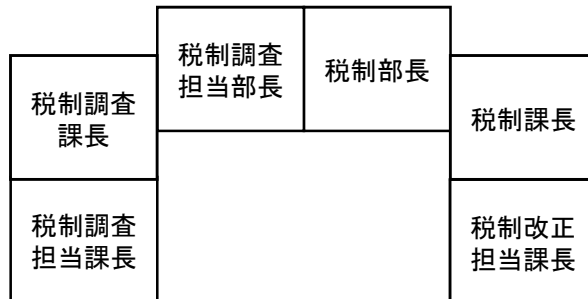

令和2年度東京都税制調査会 第2回小委員会座席表

令和2年8月24日(月) 13時30分～
都庁第二本庁舎31階 特別会議室22

オンライン参加

吉村 委員	沼尾 委員	高端 委員	佐藤 委員	工藤 委員	石田 委員	池上 会長
	保井 委員	土居 委員	関口 委員	小林 委員	金井 委員	諸富 小委員長

ディスプレイ

— 出入口 —