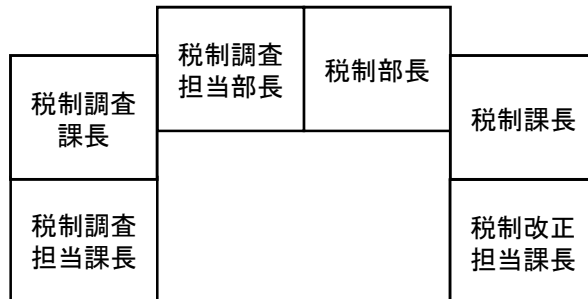

令和2年度東京都税制調査会 第2回小委員会座席表

令和2年8月24日(月) 13時30分～
都庁第二本庁舎31階 特別会議室22

オンライン参加

吉村 委員	宮本 委員	土居 委員	佐藤 委員	工藤 委員	石田 委員	池上 会長
	保井 委員	沼尾 委員	高端 委員	小林 委員	金井 委員	諸富 小委員長

ディスプレイ

— 出入口 —

令和2年度東京都税制調査会 第2回小委員会座席表

令和2年8月24日(月) 13時30分～
都庁第二本庁舎31階 特別会議室22