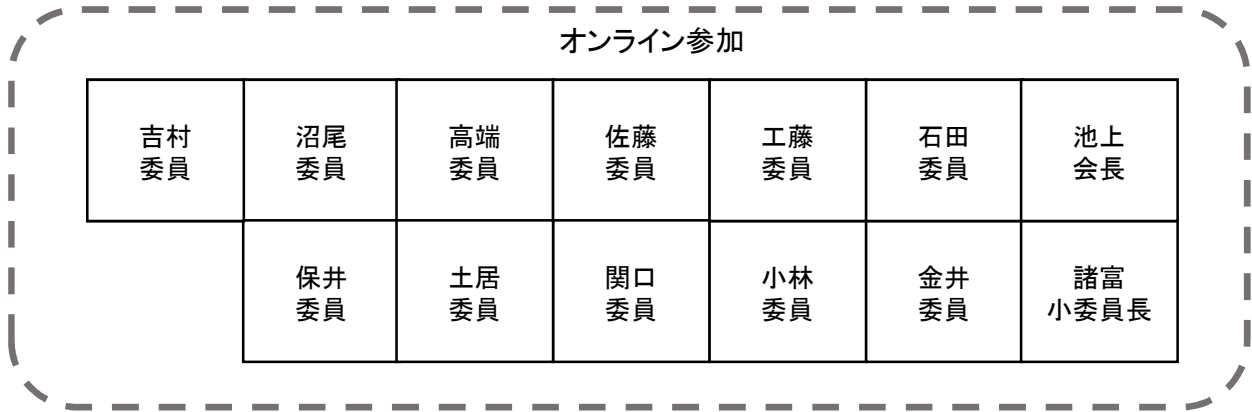

令和2年度東京都税制調査会 第2回小委員会座席表

令和2年8月24日(月) 13時30分～
都庁第二本庁舎31階 特別会議室22