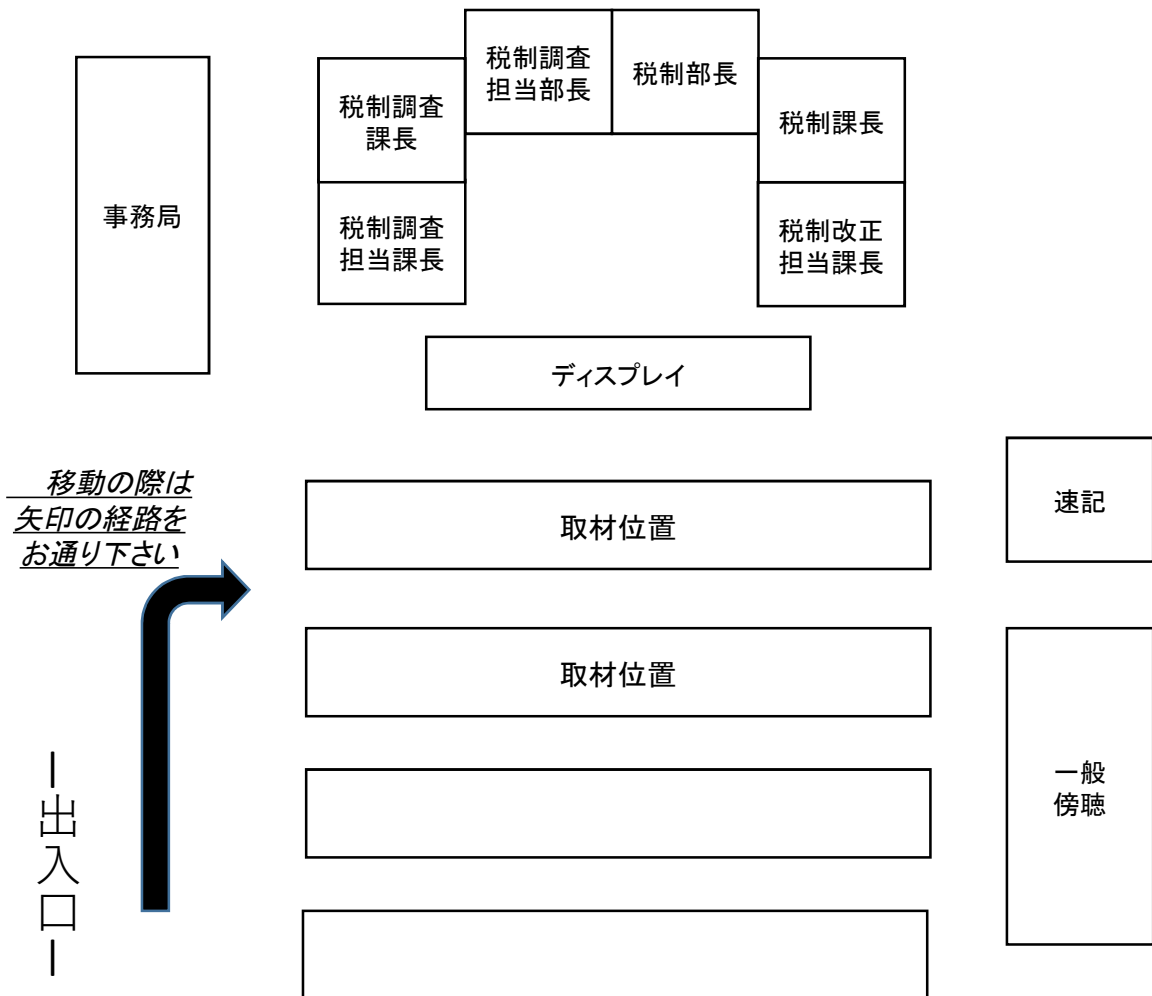

オンライン参加

吉村 委員	沼尾 委員	高端 委員	佐藤 委員	工藤 委員	石田 委員	池上 会長
	保井 委員	土居 委員	関口 委員	小林 委員	金井 委員	諸富 小委員長

ディスプレイ

— 出入口 —

令和2年度東京都税制調査会 第2回小委員会座席表

令和2年8月24日(月) 13時30分～
都庁第二本庁舎31階 特別会議室22

オンライン参加

吉村 委員	沼尾 委員	高端 委員	佐藤 委員	工藤 委員	石田 委員	池上 会長
	保井 委員	土居 委員	関口 委員	小林 委員	金井 委員	諸富 小委員長