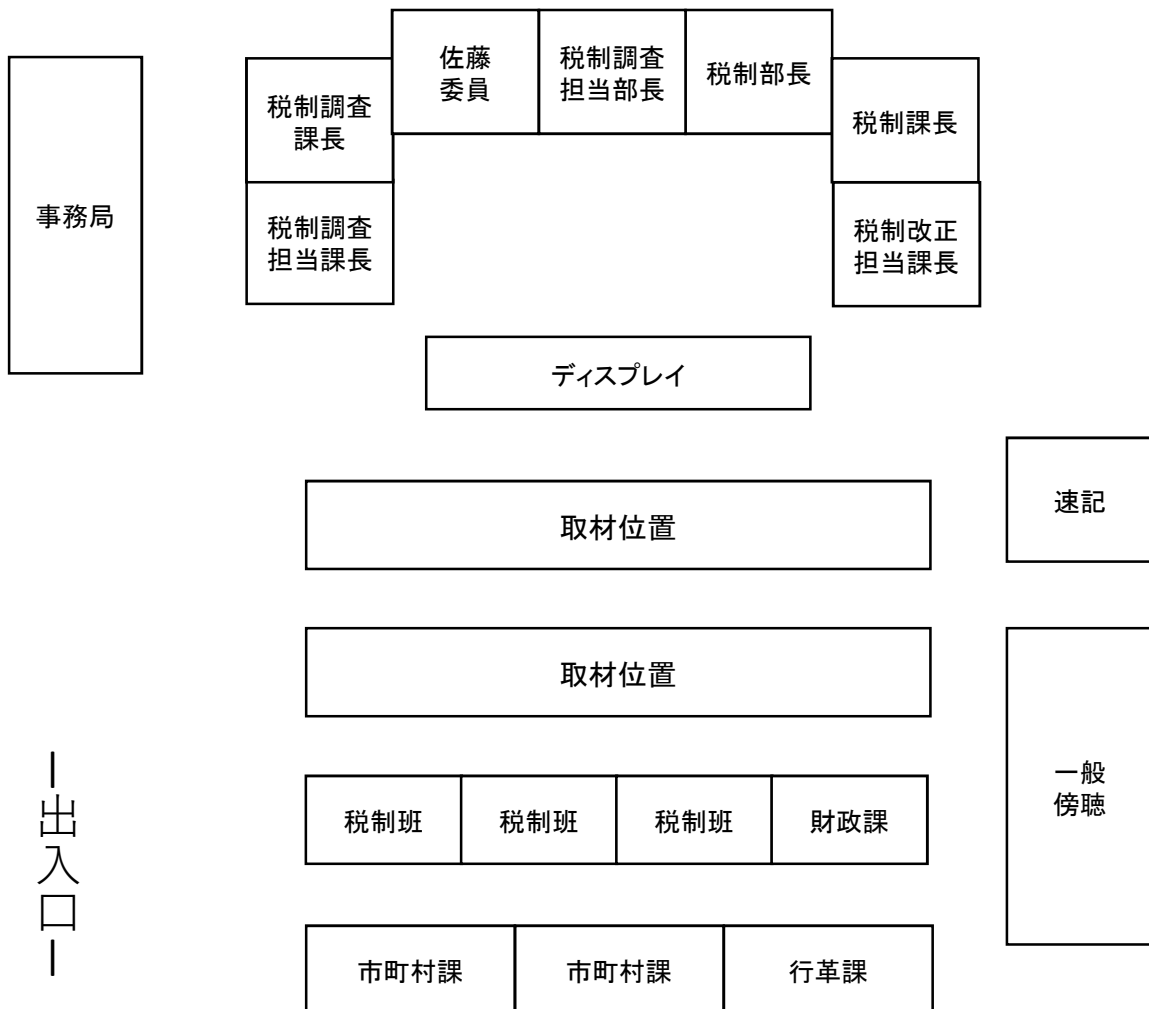

令和2年度東京都税制調査会 第2回小委員会座席表

令和2年8月24日(月) 13時30分～
都庁第二本庁舎31階 特別会議室22

オンライン参加

吉村 委員	宮本 委員	土居 委員	佐藤 委員	工藤 委員	石田 委員	池上 会長
	保井 委員	沼尾 委員	高端 委員	小林 委員	金井 委員	諸富 小委員長

ディスプレイ

— 出入口 —

令和2年度東京都税制調査会 第2回小委員会座席表

令和2年8月24日(月) 13時30分～
都庁第二本庁舎31階 特別会議室22

オンライン参加

吉村 委員	沼尾 委員	高端 委員	佐藤 委員	工藤 委員	石田 委員	池上 会長
	保井 委員	土居 委員	関口 委員	小林 委員	金井 委員	諸富 小委員長

令和2年度東京都税制調査会 第2回小委員会座席表

令和2年8月24日(月) 13時30分～
都庁第二本庁舎31階 特別会議室22

令和2年度東京都税制調査会 第2回小委員会座席表

令和2年8月24日(月) 13時30分～
都庁第二本庁舎31階 特別会議室22