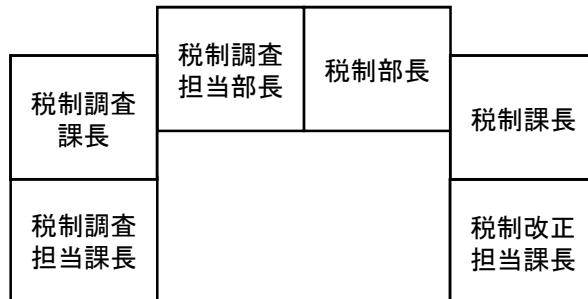

令和2年度東京都税制調査会 第2回小委員会座席表

令和2年8月24日(月) 13時30分～
都庁第二本庁舎31階 特別会議室22

オンライン参加

保井 委員	土居 委員	関口 委員	工藤 委員	石田 委員	池上 会長
吉村 委員	沼尾 委員	高端 委員	小林 委員	金井 委員	諸富 小委員長

ディスプレイ

— 出入口 —