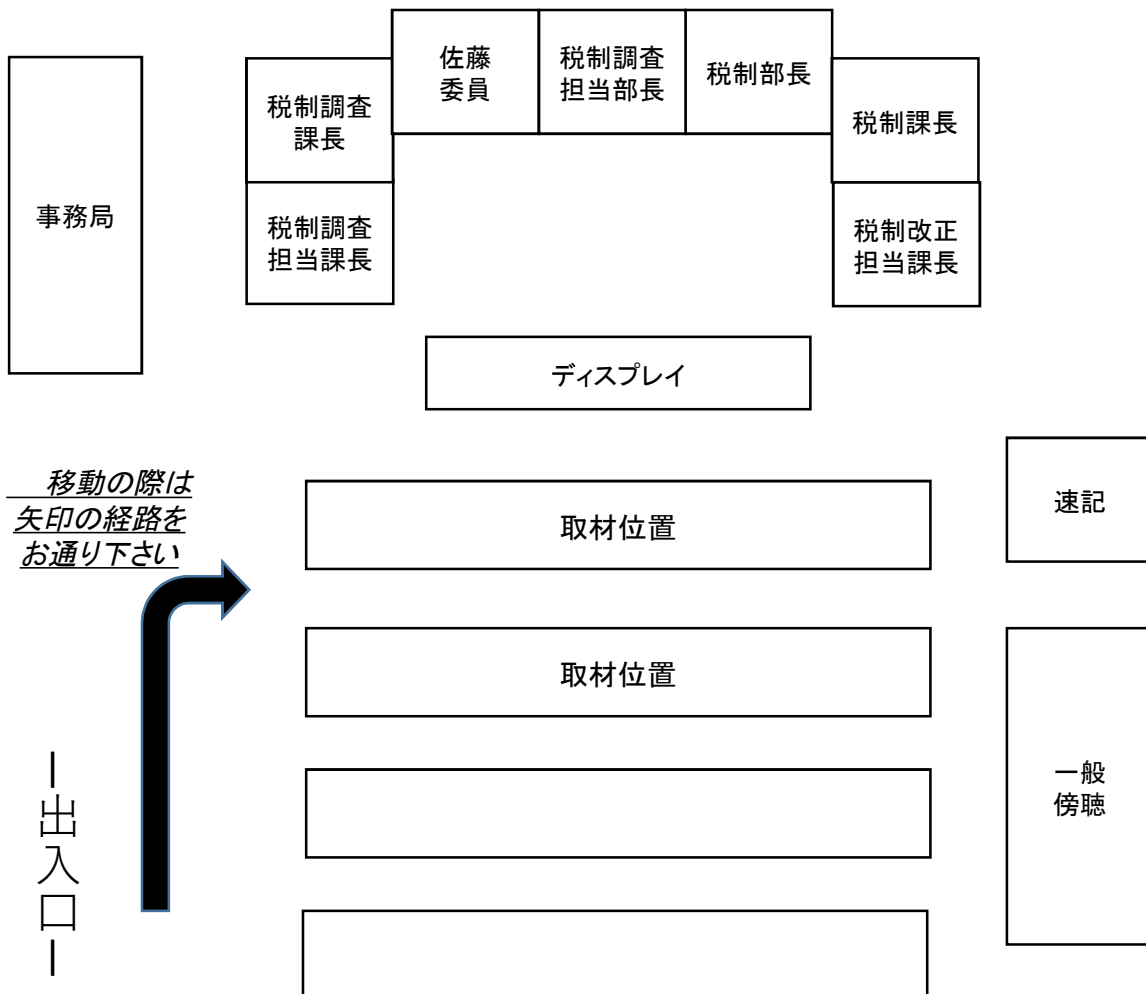

令和2年度東京都税制調査会 第2回小委員会座席表

令和2年8月24日(月) 13時30分～
都庁第二本庁舎31階 特別会議室22

オンライン参加

吉村 委員	宮本 委員	土居 委員	佐藤 委員	工藤 委員	石田 委員	池上 会長
	保井 委員	沼尾 委員	高端 委員	小林 委員	金井 委員	諸富 小委員長

ディスプレイ

— 出入口 —

令和2年度東京都税制調査会 第2回小委員会座席表

令和2年8月24日(月) 13時30分～
都庁第二本庁舎31階 特別会議室22

オンライン参加

吉村 委員	沼尾 委員	高端 委員	佐藤 委員	工藤 委員	石田 委員	池上 会長
	保井 委員	土居 委員	関口 委員	小林 委員	金井 委員	諸富 小委員長

令和2年度東京都税制調査会 第2回小委員会座席表

令和2年8月24日(月) 13時30分～
都庁第二本庁舎31階 特別会議室22

令和2年度東京都税制調査会 第2回小委員会座席表

令和2年8月24日(月) 13時30分～
都庁第二本庁舎31階 特別会議室22