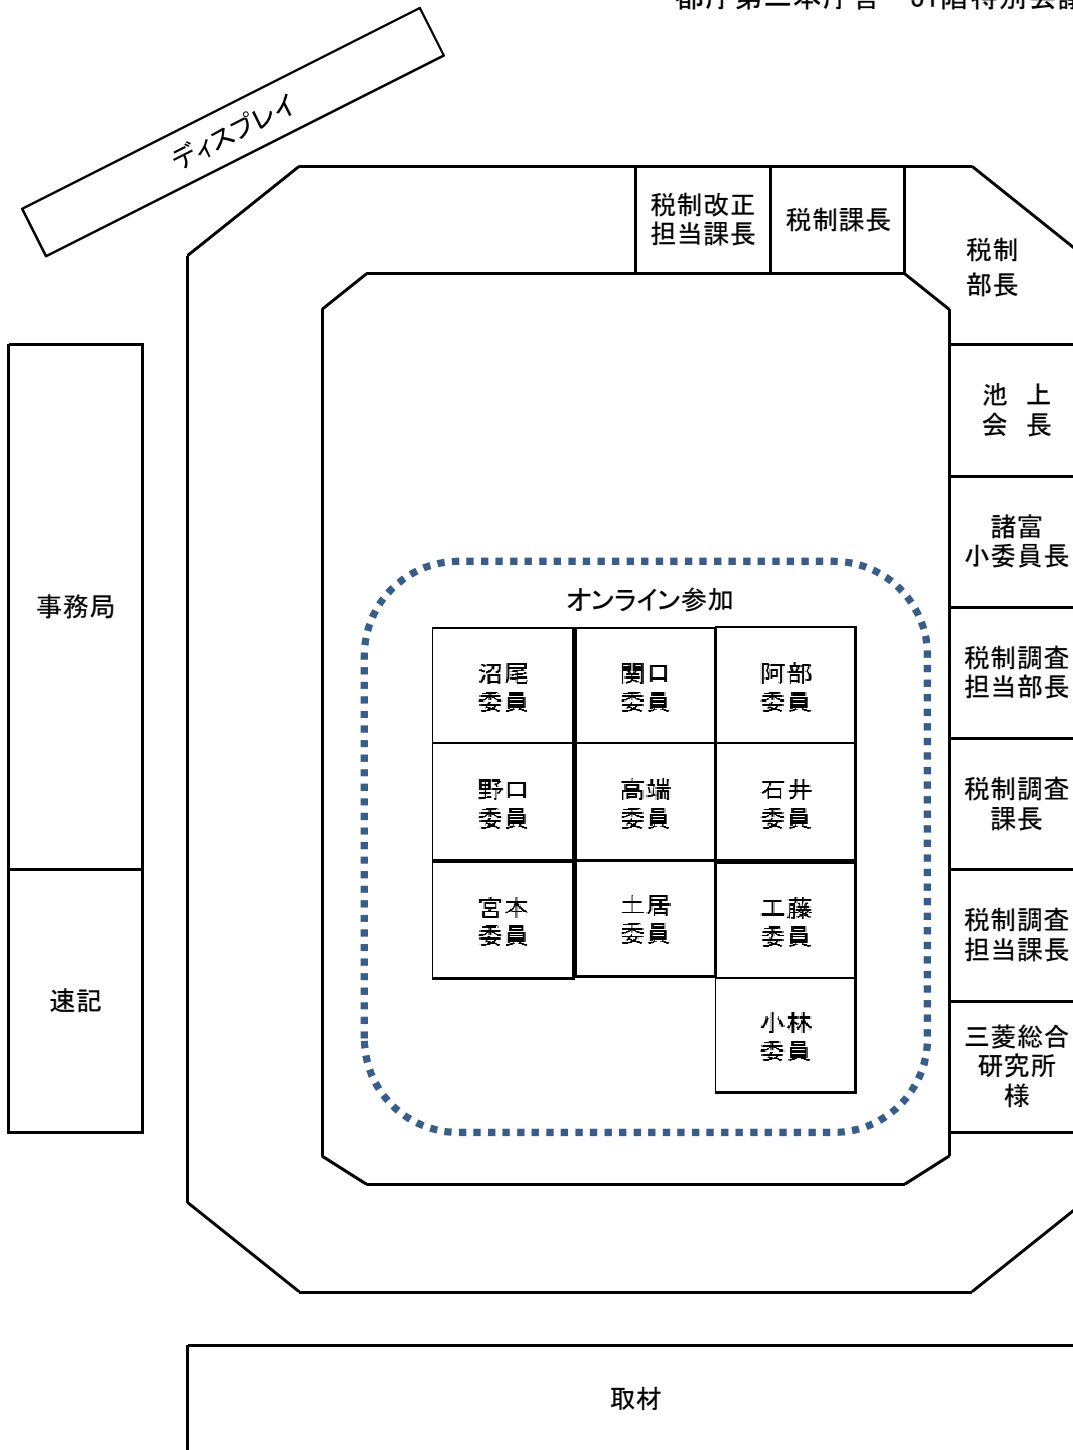

# 令和4年度東京都税制調査会 第1回小委員会座席表

令和4年6月17日（金）午前10時00分～

都庁第二本庁舎 31階特別会議室27

—— 出入口 ——